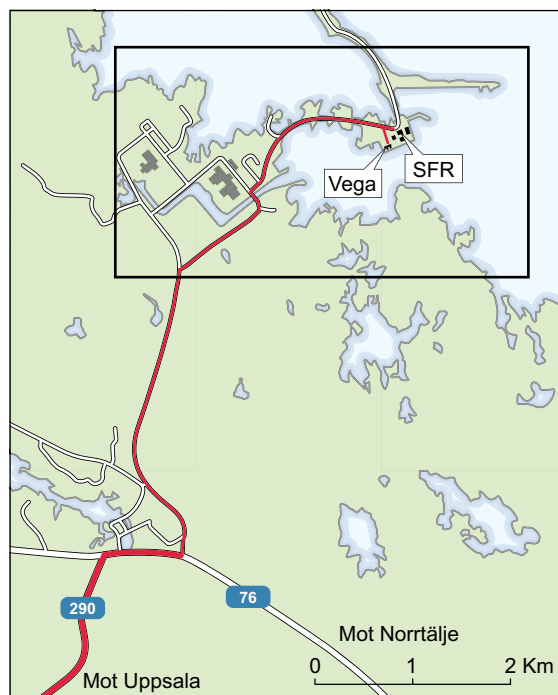

## Vägbeskrivning

- Från Stockholm E4 norrut
- Från Uppsala väg 290 mot Österbybruk
- Från Österbybruk väg 290 mot Forsmark
- I Forsmark tag höger på väg 76
- Vid skylt Kärnkraftverk, sväng vänster
- I rondellen, sväng höger
- Vid kärnkraftverket, tag höger mot hamnen.

## Avstånd och restid

160 km till Stockholm, ca 2 tim, 15 min

130 km till Arlanda, ca 1 tim, 45 min

95 km till Uppsala, ca 1 tim, 15 min

67 km till Gävle ca 1 tim

Järnväg saknas

### WGS84 decimala grader

SFR	Latitud 60,40779	Longitud 18,20786
Vega	60,40598	18,20501

### WGS84 grader minuter sekunder

SFR	Latitud 60° 24' 28"	Longitud 18° 12' 28"
Vega	60° 24' 21"	18° 12' 18"