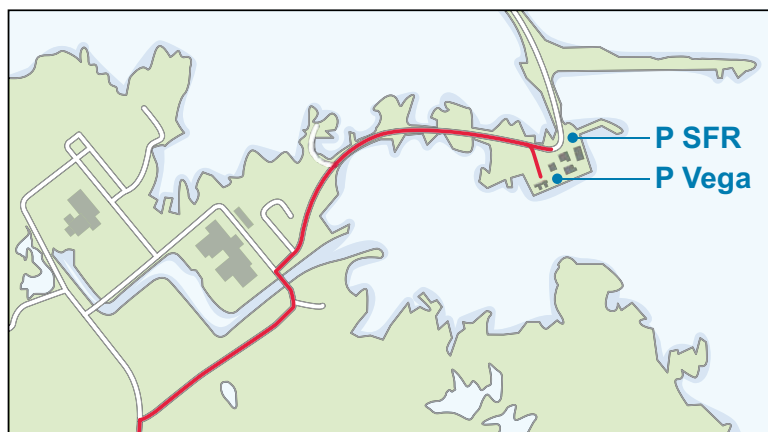

## Vägbeskrivning

- Från Stockholm E4 norrut
- Från Uppsala väg 290 mot Österbybruk
- Från Österbybruk väg 290 mot Forsmark
- I Forsmark tag höger på väg 76
- Vid skylt Kärnkraftverk, sväng vänster
- I rondellen, sväng höger
- Vid kärnkraftverket, tag höger mot hamnen.

### WGS84 decimala grader

SFR	Latitud 60,40779	Longitud 18,20786
Vega	60,40598	18,20501