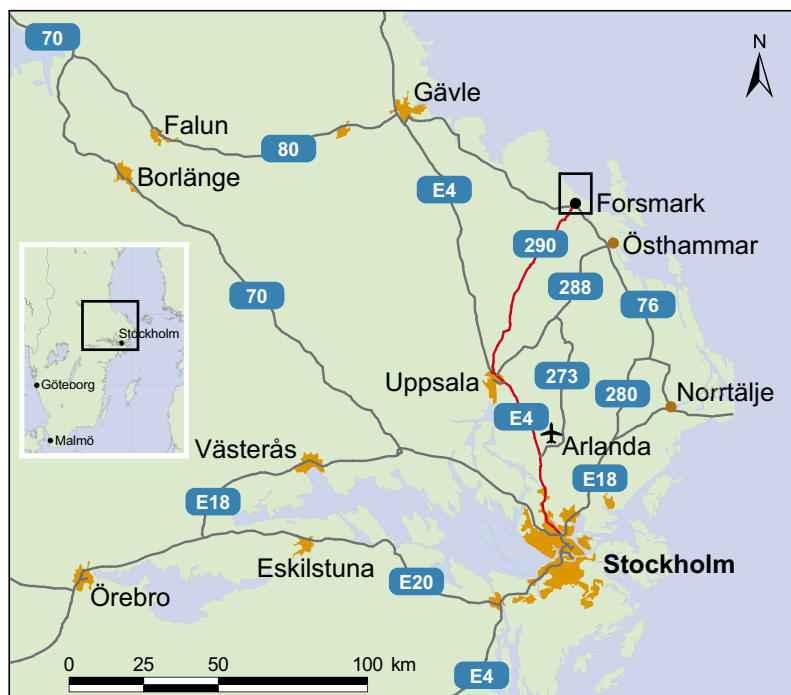

## Vägbeskrivning

- Från Stockholm E4 norrut
- Från Uppsala väg 290 mot Österbybruk
- Från Österbybruk väg 290 mot Forsmark
- I Forsmark tag höger på väg 76
- Vid skylt Kärnkraftverk, sväng vänster
- I rondellen, sväng höger
- Vid kärnkraftverket, tag höger mot hamnen.

## Avstånd och restid

160 km till Stockholm, ca 2 tim, 15 min

130 km till Arlanda, ca 1 tim, 45 min

95 km till Uppsala, ca 1 tim, 15 min

67 km till Gävle ca 1 tim

Järnväg saknas

### WGS84 decimala grader

SFR	Latitud 60,40779	Longitud 18,20786
Vega	60,40598	18,20501