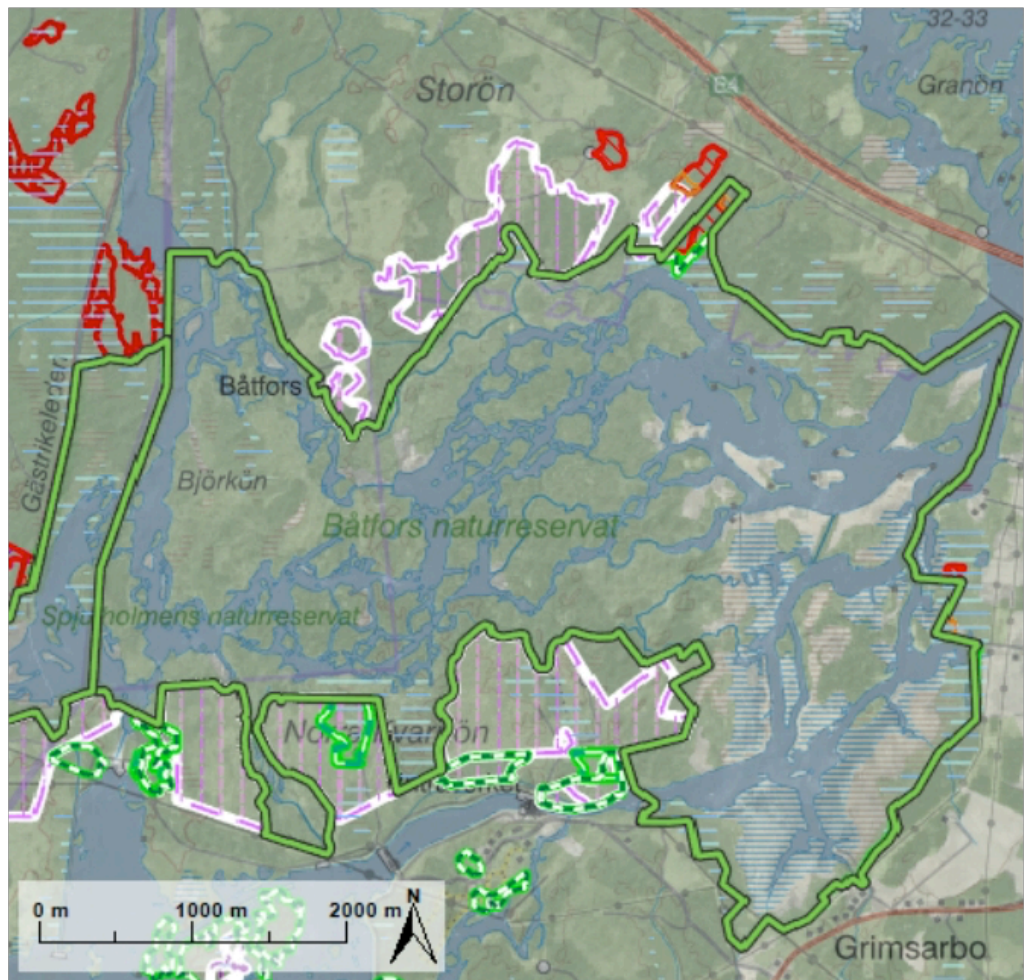

Funderingar 1

- Vi har sysselsättning för ett antal personer i Älvkarleby-trakten
- Främst i Båtfors-området
- Iordningställande av vitryggsområden
- Røjning runt ekar
- Røjning av gran i svämskogsbiotoper
- Ringbarkning löv för att öka mängden död ved
- Dikesproppar
- Även i andra områden finns stora behov....

Trädfällning

Första trädet lyckligt nere

Hur hantera fastfälda träd

Lyckad uppkörning

Båtfors naturreservat, Natura 2000- o vitryggsområden, vissa nyckelbiotoper

Stora Ensos karta över avsättningar